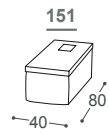

Height | Höhe | 81
Seat height | Sitzhöhe | 42
Seat depth | Sitztiefe | 60

Moove

Moove

Each piece can function independently, which is why it can be excellently adapted to any type of space, particularly offices.

Jedes Teil funktioniert völlig eigenständig, weswegen es sich sehr gut jeder Art von unkonventionellem Raum, insbesondere auch Büroräumlichkeiten, anpasst.

Moove

Moove

M-734

Height | 81
 Seat height | 42
 Seat depth | 60

Höhe | 81
 Sitzhöhe | 42
 Sitztiefe | 60

Big Table
 Größer Tisch

Small Table
 Kleiner Tisch

**Small Table +
 Charging station**
 Kleiner Tisch +
 Ladestation

**Armrest with
 table**
 Armlehne mit
 Tisch

**Armrest with
 table +
 Charging station**
 Armlehne mit
 Tisch +
 Ladestation