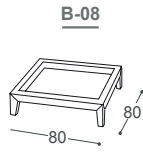

Height | Höhe | 81
Seat height | Sitzhöhe | 42
Seat depth | Sitztiefe | 60

Moove

Moove

Each piece can function independently, which is why it can be excellently adapted to any type of space, particularly offices.

Jedes Teil funktioniert völlig eigenständig, weswegen es sich sehr gut jeder Art von unkonventionellem Raum, insbesondere auch Büroräumlichkeiten, anpasst.

Moove

Moove

M-734

Height | 81
 Seat height | 42
 Seat depth | 60

Höhe | 81
 Sitzhöhe | 42
 Sitztiefe | 60

Big Table
 Größer Tisch

Small Table
 Kleiner Tisch

**Small Table +
 Charging station**
 Kleiner Tisch +
 Ladestation

**Armrest with
 table**
 Armlehne mit
 Tisch

**Armrest with
 table +
 Charging station**
 Armlehne mit
 Tisch +
 Ladestation