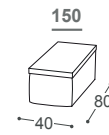

Height | Höhe | 81
Seat height | Sitzhöhe | 42
Seat depth | Sitztiefe | 60

Moove

Moove

Each piece can function independently, which is why it can be excellently adapted to any type of space, particularly offices.

Jedes Teil funktioniert völlig eigenständig, weswegen es sich sehr gut jeder Art von unkonventionellem Raum, insbesondere auch Büroräumlichkeiten, anpasst.

Moove

Moove

M-734

Height | 81
 Seat height | 42
 Seat depth | 60

Höhe | 81
 Sitzhöhe | 42
 Sitztiefe | 60

Big Table
 Größer Tisch

Small Table
 Kleiner Tisch

**Small Table +
 Charging station**
 Kleiner Tisch +
 Ladestation

**Armrest with
 table**
 Armlehne mit
 Tisch

**Armrest with
 table +
 Charging station**
 Armlehne mit
 Tisch +
 Ladestation