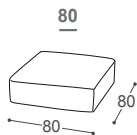

Height | Höhe | 81
Seat height | Sitzhöhe | 42
Seat depth | Sitztiefe | 60

Moove

Moove

Each piece can function independently, which is why it can be excellently adapted to any type of space, particularly offices.

Jedes Teil funktioniert völlig eigenständig, weswegen es sich sehr gut jeder Art von unkonventionellem Raum, insbesondere auch Büroräumlichkeiten, anpasst.

Moove

Moove

M-734

Height | 81
 Seat height | 42
 Seat depth | 60

Höhe | 81
 Sitzhöhe | 42
 Sitztiefe | 60

Big Table
 Größer Tisch

Small Table
 Kleiner Tisch

**Small Table +
 Charging station**
 Kleiner Tisch +
 Ladestation

**Armrest with
 table**
 Armlehne mit
 Tisch

**Armrest with
 table +
 Charging station**
 Armlehne mit
 Tisch +
 Ladestation