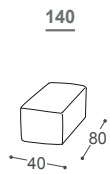

Height | Höhe | 81
Seat height | Sitzhöhe | 42
Seat depth | Sitztiefe | 60

Moove

Moove

Each piece can function independently, which is why it can be excellently adapted to any type of space, particularly offices.

Jedes Teil funktioniert völlig eigenständig, weswegen es sich sehr gut jeder Art von unkonventionellem Raum, insbesondere auch Büroräumlichkeiten, anpasst.

Moove

Moove

M-734

Height | 81
 Seat height | 42
 Seat depth | 60

Höhe | 81
 Sitzhöhe | 42
 Sitztiefe | 60

Big Table
 Größer Tisch

Small Table
 Kleiner Tisch

**Small Table +
 Charging station**
 Kleiner Tisch +
 Ladestation

**Armrest with
 table**
 Armlehne mit
 Tisch

**Armrest with
 table +
 Charging station**
 Armlehne mit
 Tisch +
 Ladestation