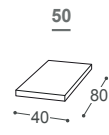

Height | Höhe | 81
Seat height | Sitzhöhe | 42
Seat depth | Sitztiefe | 60

Moove

Moove

Each piece can function independently, which is why it can be excellently adapted to any type of space, particularly offices.

Jedes Teil funktioniert völlig eigenständig, weswegen es sich sehr gut jeder Art von unkonventionellem Raum, insbesondere auch Büroräumlichkeiten, anpasst.

Moove

Moove

M-734

Height | 81
 Seat height | 42
 Seat depth | 60

Höhe | 81
 Sitzhöhe | 42
 Sitztiefe | 60

Big Table
 Größer Tisch

Small Table
 Kleiner Tisch

**Small Table +
 Charging station**
 Kleiner Tisch +
 Ladestation

**Armrest with
 table**
 Armlehne mit
 Tisch

**Armrest with
 table +
 Charging station**
 Armlehne mit
 Tisch +
 Ladestation