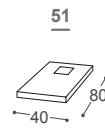

Jedes Teil funktioniert völlig eigenständig, weswegen es sich sehr gut jeder Art von unkonventionellem Raum, insbesondere auch Büroräumlichkeiten, anpasst.

Moove

Moove

M-734

Height | 81
 Seat height | 42
 Seat depth | 60

Höhe | 81
 Sitzhöhe | 42
 Sitztiefe | 60

Big Table
 Größer Tisch

Small Table
 Kleiner Tisch

**Small Table +
 Charging station**
 Kleiner Tisch +
 Ladestation

**Armrest with
 table**
 Armlehne mit
 Tisch

**Armrest with
 table +
 Charging station**
 Armlehne mit
 Tisch +
 Ladestation