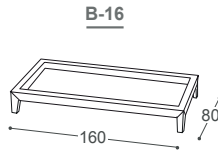

Height | Höhe | 81
Seat height | Sitzhöhe | 42
Seat depth | Sitztiefe | 60

Moove

Moove

Each piece can function independently, which is why it can be excellently adapted to any type of space, particularly offices.

Jedes Teil funktioniert völlig eigenständig, weswegen es sich sehr gut jeder Art von unkonventionellem Raum, insbesondere auch Büroräumlichkeiten, anpasst.

Moove

Moove

M-734

Height | 81
 Seat height | 42
 Seat depth | 60

Höhe | 81
 Sitzhöhe | 42
 Sitztiefe | 60

Big Table
 Größer Tisch

Small Table
 Kleiner Tisch

**Small Table +
 Charging station**
 Kleiner Tisch +
 Ladestation

**Armrest with
 table**
 Armlehne mit
 Tisch

**Armrest with
 table +
 Charging station**
 Armlehne mit
 Tisch +
 Ladestation