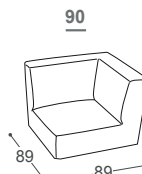

Height | Höhe | 81
Seat height | Sitzhöhe | 42
Seat depth | Sitztiefe | 60

Moove

Moove

Each piece can function independently, which is why it can be excellently adapted to any type of space, particularly offices.

Jedes Teil funktioniert völlig eigenständig, weswegen es sich sehr gut jeder Art von unkonventionellem Raum, insbesondere auch Büroräumlichkeiten, anpasst.

Moove

Moove

M-734

Height | 81
 Seat height | 42
 Seat depth | 60

Höhe | 81
 Sitzhöhe | 42
 Sitztiefe | 60

Big Table
 Größer Tisch

Small Table
 Kleiner Tisch

**Small Table +
 Charging station**
 Kleiner Tisch +
 Ladestation

**Armrest with
 table**
 Armlehne mit
 Tisch

**Armrest with
 table +
 Charging station**
 Armlehne mit
 Tisch +
 Ladestation