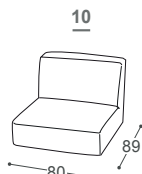

Height | Höhe | 81
Seat height | Sitzhöhe | 42
Seat depth | Sitztiefe | 60

Moove

Moove

Each piece can function independently, which is why it can be excellently adapted to any type of space, particularly offices.

Jedes Teil funktioniert völlig eigenständig, weswegen es sich sehr gut jeder Art von unkonventionellem Raum, insbesondere auch Büroräumlichkeiten, anpasst.

Moove

Moove

M-734

Height | 81
 Seat height | 42
 Seat depth | 60

Höhe | 81
 Sitzhöhe | 42
 Sitztiefe | 60

Big Table
 Größer Tisch

Small Table
 Kleiner Tisch

**Small Table +
 Charging station**
 Kleiner Tisch +
 Ladestation

**Armrest with
 table**
 Armlehne mit
 Tisch

**Armrest with
 table +
 Charging station**
 Armlehne mit
 Tisch +
 Ladestation