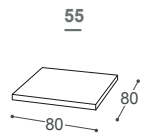

Height | Höhe | 81
Seat height | Sitzhöhe | 42
Seat depth | Sitztiefe | 60

Moove

Moove

Each piece can function independently, which is why it can be excellently adapted to any type of space, particularly offices.

Jedes Teil funktioniert völlig eigenständig, weswegen es sich sehr gut jeder Art von unkonventionellem Raum, insbesondere auch Büroräumlichkeiten, anpasst.

Moove

Moove

M-734

Height | 81
 Seat height | 42
 Seat depth | 60

Höhe | 81
 Sitzhöhe | 42
 Sitztiefe | 60

Big Table
 Größer Tisch

Small Table
 Kleiner Tisch

**Small Table +
 Charging station**
 Kleiner Tisch +
 Ladestation

**Armrest with
 table**
 Armlehne mit
 Tisch

**Armrest with
 table +
 Charging station**
 Armlehne mit
 Tisch +
 Ladestation