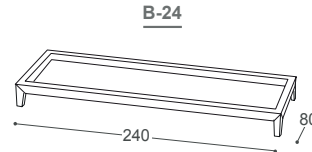

Height | Höhe | 81
Seat height | Sitzhöhe | 42
Seat depth | Sitztiefe | 60

Moove

Moove

Each piece can function independently, which is why it can be excellently adapted to any type of space, particularly offices.

Jedes Teil funktioniert völlig eigenständig, weswegen es sich sehr gut jeder Art von unkonventionellem Raum, insbesondere auch Büroräumlichkeiten, anpasst.

Moove

Moove

M-734

Height | 81
 Seat height | 42
 Seat depth | 60

Höhe | 81
 Sitzhöhe | 42
 Sitztiefe | 60

Big Table
 Größer Tisch

Small Table
 Kleiner Tisch

**Small Table +
 Charging station**
 Kleiner Tisch +
 Ladestation

**Armrest with
 table**
 Armlehne mit
 Tisch

**Armrest with
 table +
 Charging station**
 Armlehne mit
 Tisch +
 Ladestation